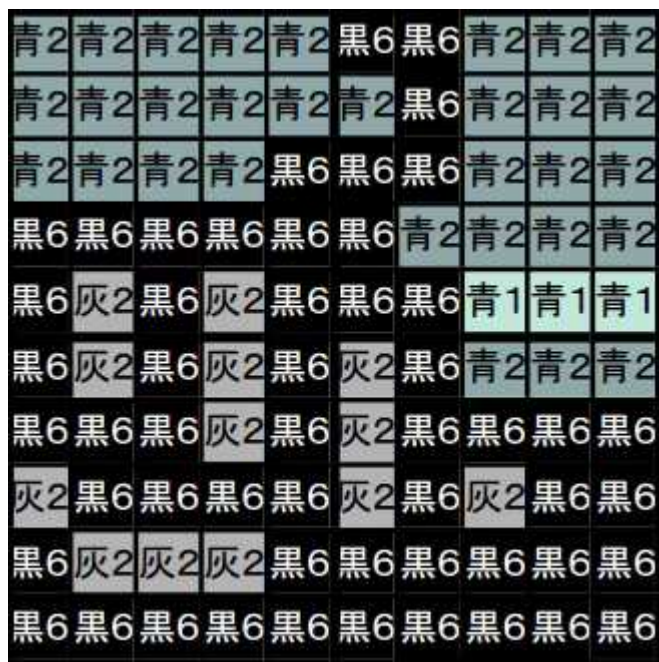

4-5

白0	黒6	黒6	緑2	緑2	黒6	緑1	黒6	緑3	緑3
黒6	黒6	緑3	黒6	黒6	緑2	黒6	黒6	緑3	緑3
黒6	黒6	黒6	緑2	緑2	黒6	緑2	緑2	黒6	黒6
黒6	緑2	緑2	緑2	黒6	黒6	緑1	黒6	緑2	黒6
黒6	黒6	緑2	黒6	黒6	緑3	緑3	緑3	黒6	緑1
緑2	緑2	黒6	緑1	黒6	緑3	緑3	黒6	緑1	緑1
黒6	緑2	黒6	黒6	緑3	黒6	黒6	緑2	黒6	黒6
黒6	黒6	黒6	緑2	黒6	緑1	黒6	緑3	緑3	緑3
緑2	緑2	黒6	黒6	黒6	黒6	緑2	緑3	緑3	緑3
緑2	黒6	緑1	黒6	緑3	緑3	黒6	黒6	緑3	緑3

作品名

姫路城

ひめじじょう

別名はくろじょう・しらさぎ城ともいう
1993年ユネスコの世界遺産に登録
兵庫県姫路市

【ベースサイズ】

- 総数：80個
- 横：8ベース
- 縦：10ベース

1-1	2-1	3-1	4-1
1-2	2-2	3-2	4-2
1-3	2-3	3-3	4-3
1-4	2-4	3-4	4-4
1-5	2-5	3-5	4-5

このガイドシートに掲載されるエリア(灰色)

切り取って展示物に添付できます

3-1

4-1

3-2

4-2