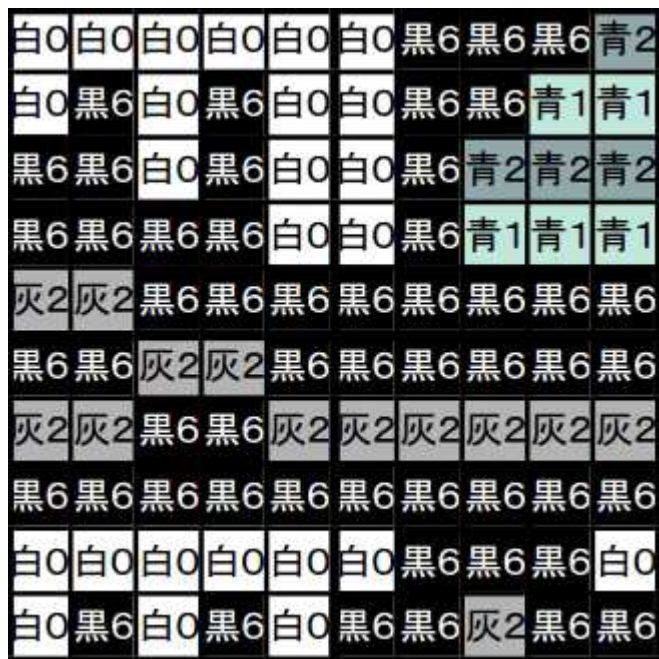

作品名

姫路城

ひめじじょう

別名はくろじょう・しらさぎ城ともいう
1993年ユネスコの世界遺産に登録
兵庫県姫路市

【ベースサイズ】

- 総数：80個
- 横：8ベース
- 縦：10ベース

1-1	2-1	3-1	4-1
1-2	2-2	3-2	4-2
1-3	2-3	3-3	4-3
1-4	2-4	3-4	4-4
1-5	2-5	3-5	4-5

このガイドシートに掲載されるエリア(灰色)

切り取って展示物に添付できます

3-1

4-1

3-2

4-2